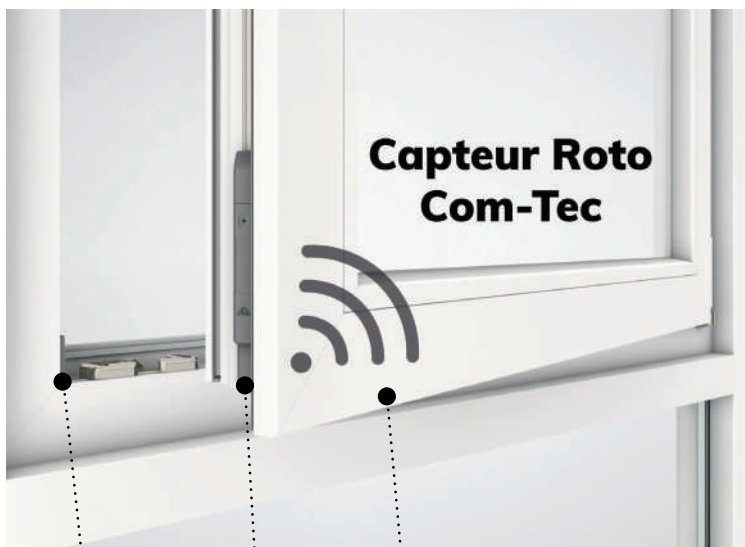

EXPERT AGRÉÉ

PROFORM

Fabricant français de menuiseries innovantes

LA FENÊTRE CONNECTÉE

capteur Roto Com-Tec

■ PERMET DE DÉTECTER ET SIGNALER L'ÉTAT DE LA FENÊTRE À TOUT MOMENT VIA L'APPLICATION MOBILE DÉDIÉE :

- Positions ouverte, fermée, verrouillée ;
- Tentative d'effraction via le mode vibration.

■ CAPTEUR SANS FIL INVISIBLE :

- Intégré directement dans la menuiserie ;
- Fonctionne à pile.

■ INTÉGRABLE DANS LES PRINCIPAUX SYSTÈMES SMART HOME :

- Protocole EnOcean.

1. AIMANT 2. CAPTEUR

3. SYSTÈME DE VERROUILLAGE SPÉCIFIQUE

Capteur sur couissant PVC déboîtant

LE CAPTEUR ROTO COM-TEC PEUT S'INTÉGRER SUR :

- toutes fenêtres PVC ouverture à la française, oscillo-battant, un et deux vantaux, ainsi que les coulissants déboîtants ;
- des menuiseries déjà posées (équipées de ferrures Roto).