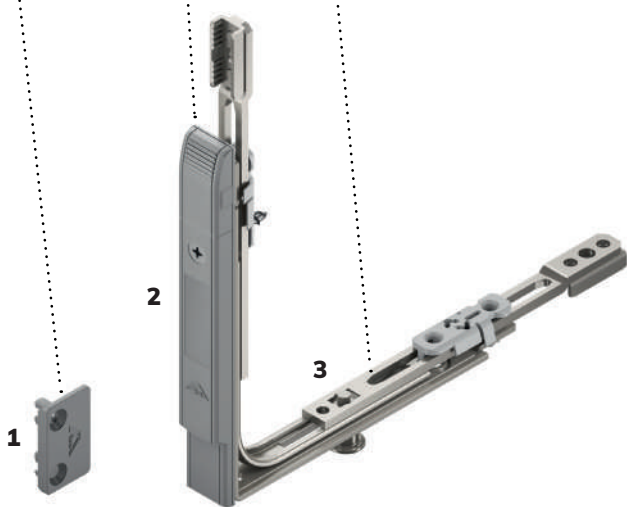

EXPERT AGRÉÉ

PROFORM

Fabricant français de menuiseries innovantes

LA FENÊTRE CONNECTÉE

capteur Roto Com-Tec

■ PERMET DE DÉTECTER ET SIGNALER L'ÉTAT DE LA FENÊTRE À TOUT MOMENT VIA L'APPLICATION MOBILE DÉDIÉE :

- Positions ouverte, fermée, verrouillée ;
- Tentative d'effraction via le mode vibration.

■ CAPTEUR SANS FIL INVISIBLE :

- Intégré directement dans la menuiserie ;
- Fonctionne à pile.

■ INTÉGRABLE DANS LES PRINCIPAUX SYSTÈMES SMART HOME :

- Protocole EnOcean.

1. AIMANT 2. CAPTEUR

3. SYSTÈME DE VERROUILLAGE SPÉCIFIQUE

Capteur sur couissant PVC déboîtant

LE CAPTEUR ROTO COM-TEC PEUT S'INTÉGRER SUR :

- toutes fenêtres PVC ouverture à la française, oscillo-battant, un et deux vantaux, ainsi que les coulissants déboîtants ;
- des menuiseries déjà posées (équipées de ferrures Roto).